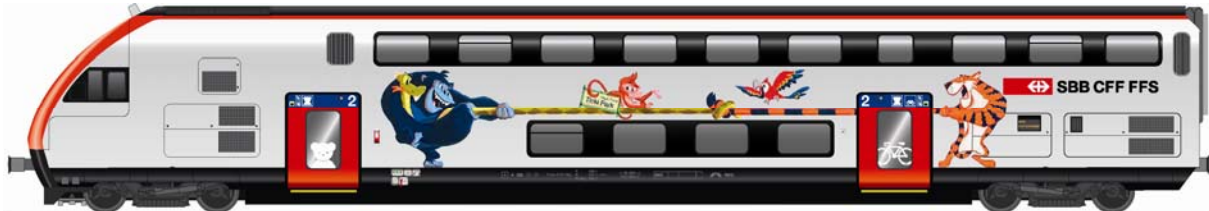

Modernisierter IC2000

- | | | |
|-------|---|-----------|
| 62018 | IC2000 Steuerwagen Ticki WS mit Schaltdecoder | CHF 259.- |
| 62019 | IC2000 Steuerwagen Ticki GL mit Schaltdecoder | CHF 259.- |

- | | | |
|-------|--------------------------|-----------|
| 61028 | IC2000 2. Klassewagen WS | CHF 189.- |
| 61029 | IC2000 2. Klassewagen GL | CHF 189.- |

Achtung: Die Bilder sind Fotomontagen. Abweichungen gegenüber dem Modell sind möglich.

Detailinformationen:

- Epoche VI
- LüP 282 mm
- Befahrbarer mindest Radius 360 mm
- NEM Stechkupplungsaufnahme 362
- Innenbeleuchtung vom Steuerwagen schaltbar
- LED Innenbeleuchtung (bei jedem Fenster ist eine LED)
- Stromführende Magnetkupplungen

Steuerwagen:

- Schnittstelle 21-pol. (Schaltdecoder ist integriert)
- 3 x weiss + Scheinwerfer und 2 x rot für Zugschluss
- Führerstandbeleuchtung
- Stromführende Magnetkupplung

Lieferbar 4. Quartal 2019