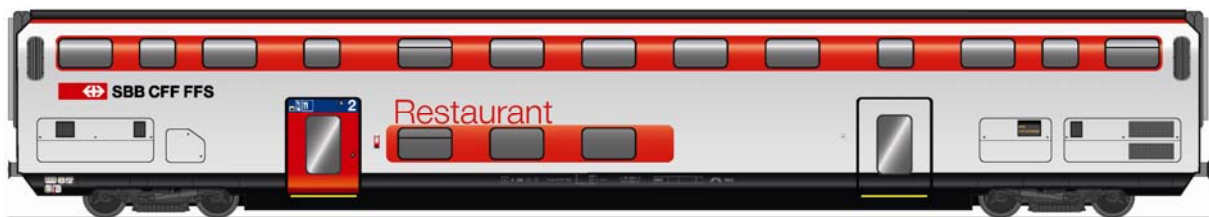

Modernisierter IC2000

- | | | |
|-------|---|-----------|
| 62018 | IC2000 Steuerwagen Ticki WS mit Schaltdecoder | CHF 259.- |
| 62019 | IC2000 Steuerwagen Ticki GL mit Schaltdecoder | CHF 259.- |

- | | | |
|-------|--------------------------|-----------|
| 61028 | IC2000 2. Klassewagen WS | CHF 189.- |
| 61029 | IC2000 2. Klassewagen GL | CHF 189.- |

- | | | |
|-------|-----------------------|-----------|
| 61132 | IC2000 Bistrowagen WS | CHF 189.- |
| 61133 | IC2000 Bistrowagen GL | CHF 189.- |

- | | | |
|-------|---------------------------|-----------|
| 61134 | IC2000 Restaurantwagen WS | CHF 189.- |
| 61135 | IC2000 Restaurantwagen GL | CHF 189.- |

Achtung: Die Bilder sind Fotomontagen. Abweichungen gegenüber dem Modell sind möglich.

Detailinformationen:

- Epoche VI
- LüP 282 mm
- Befahrbarer mindest Radius 360 mm
- NEM Stechkupplungsaufnahme 362
- Innenbeleuchtung vom Steuerwagen schaltbar
- LED Innenbeleuchtung (bei jedem Fenster ist eine LED)
- Stromführende Magnetkupplungen

Steuerwagen:

- Schnittstelle 21-pol. (Schaltdecoder ist integriert)
- 3 x weiss + Scheinwerfer und 2 x rot für Zugschluss
- Führerstandbeleuchtung
- Stromführende Magnetkupplung

Lieferbar 4. Quartal 2019